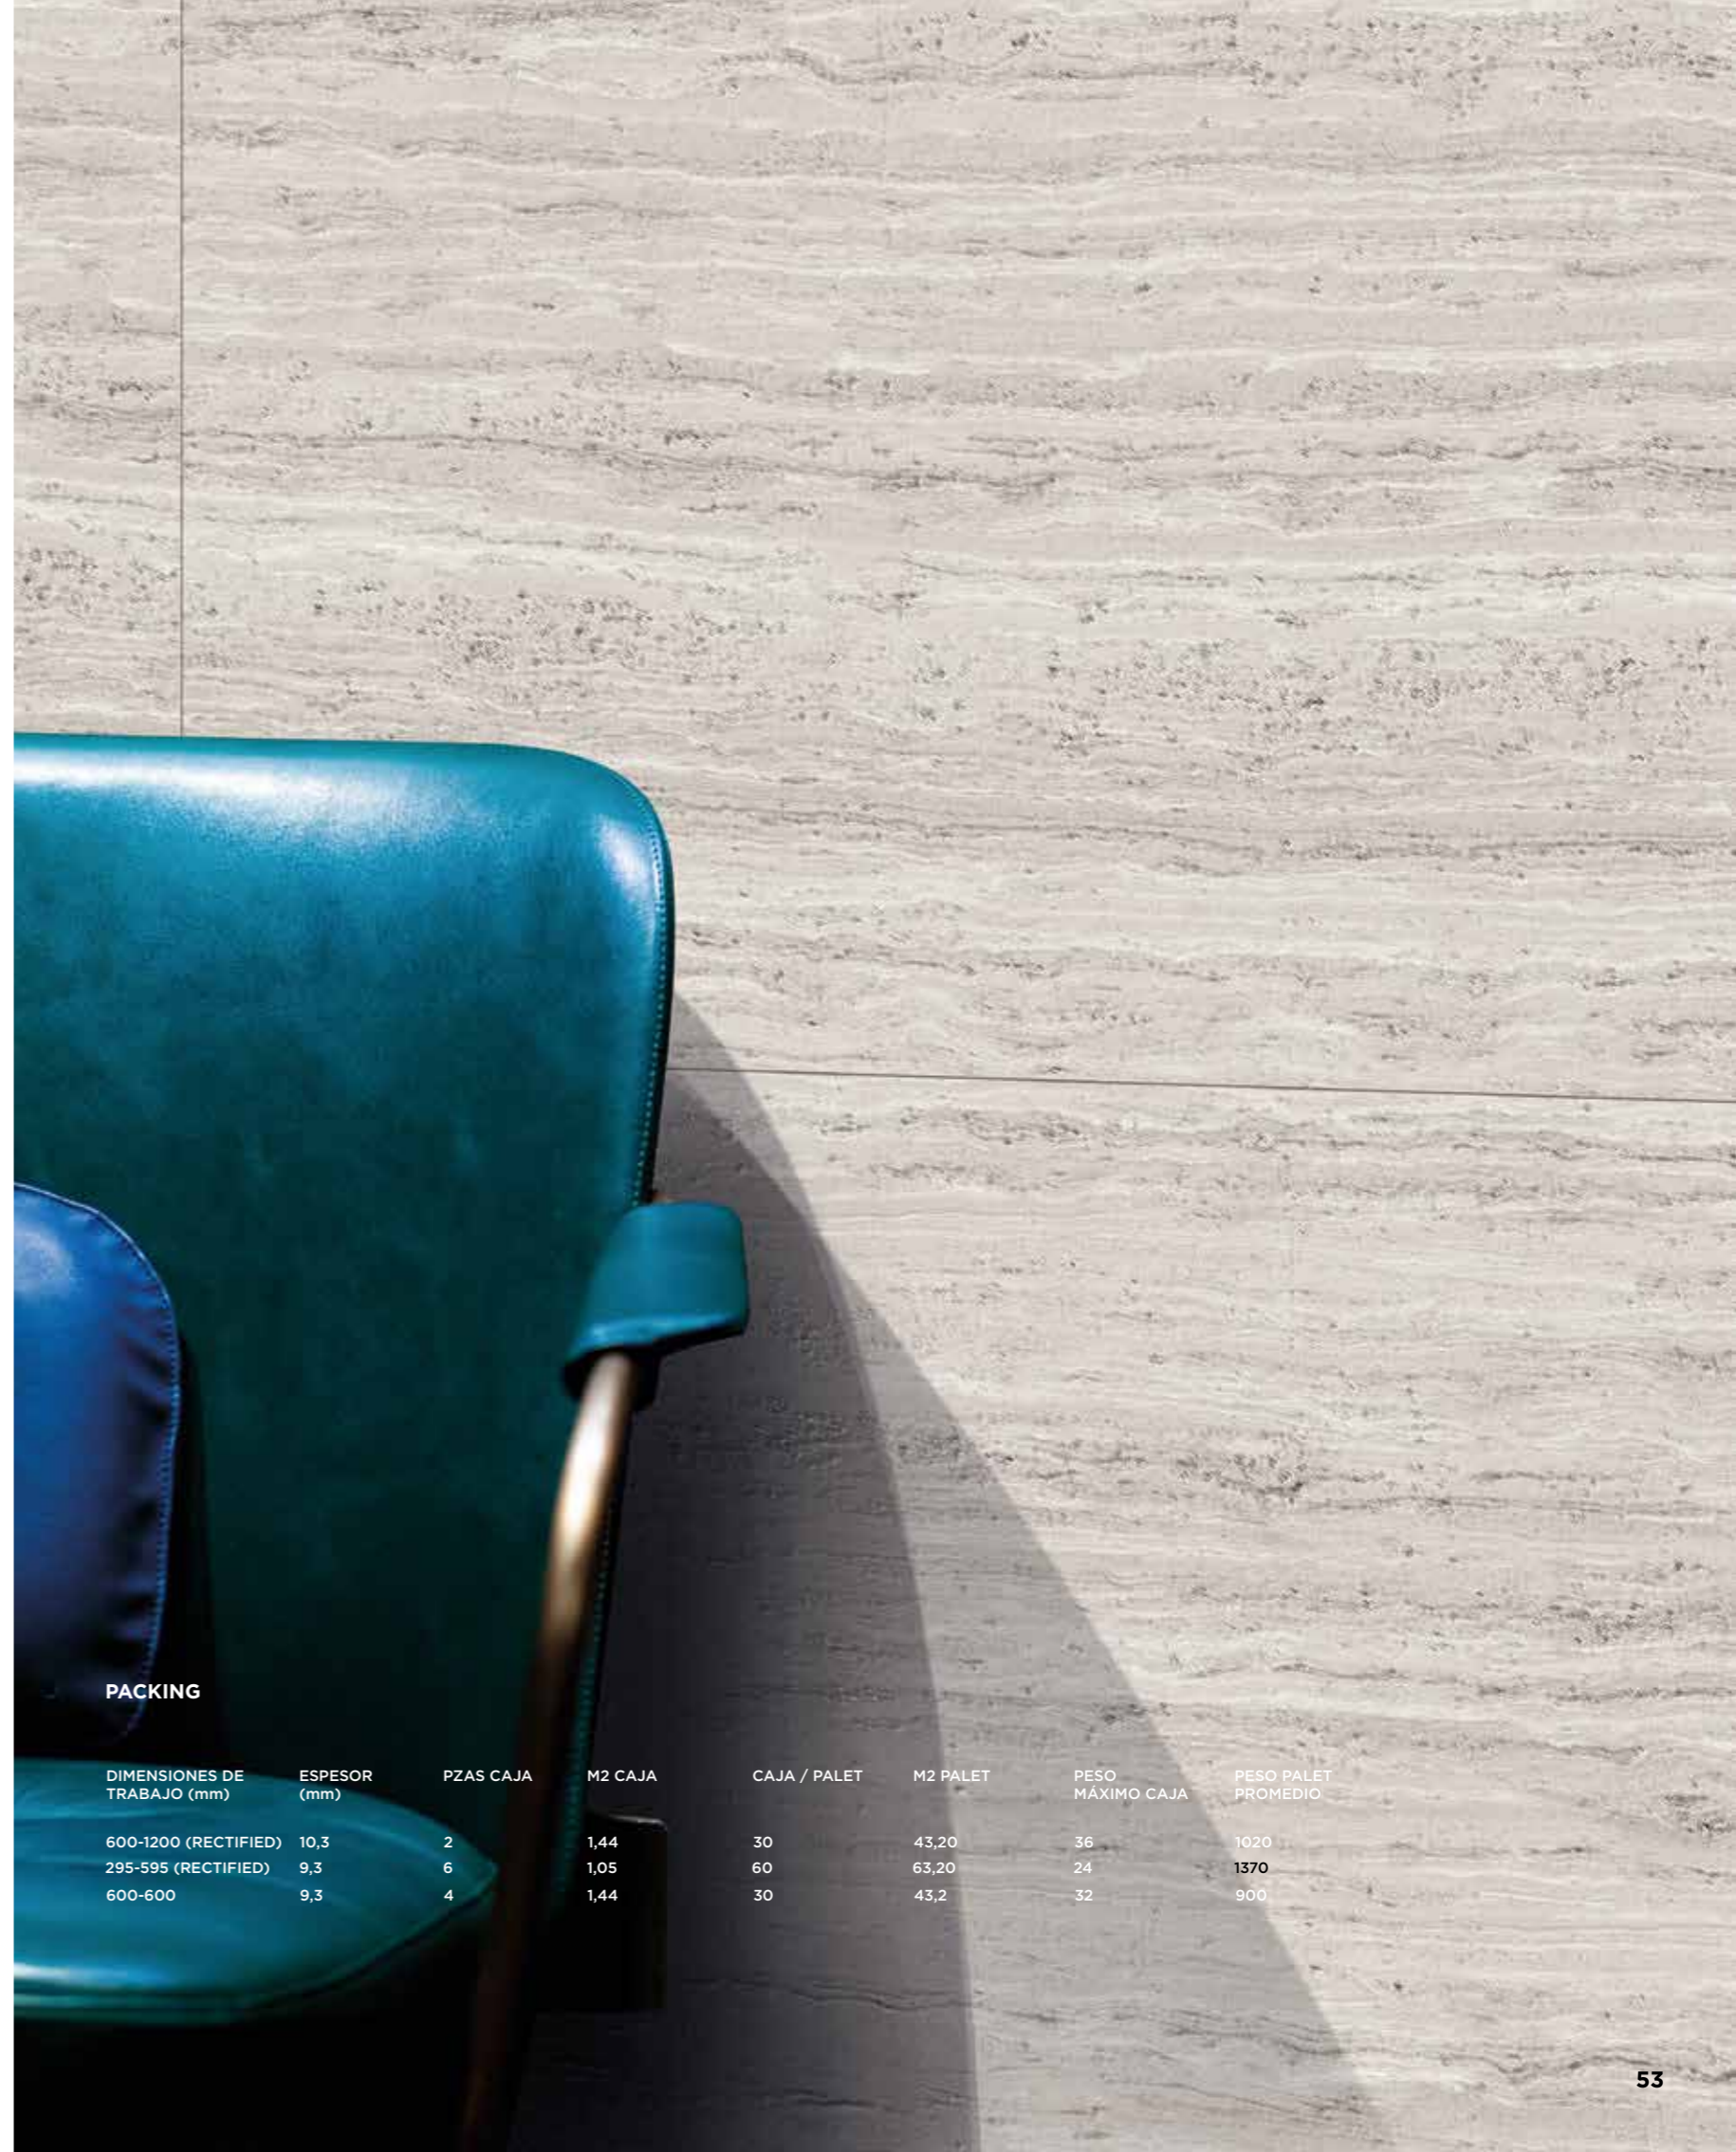

PACKING

DIMENSIONES DE TRABAJO (mm)	ESPESOR (mm)	PZAS CAJA	M2 CAJA	CAJA / PALET	M2 PALET	PESO MAXIMO CAJA	PESO PALET PROMEDIO
600-1200 (RECTIFIED)	10,3	2	1,44	30	43,20	36	1020
295-595 (RECTIFIED)	9,3	6	1,05	60	63,20	24	1370
600-600	9,3	4	1,44	30	43,2	32	900