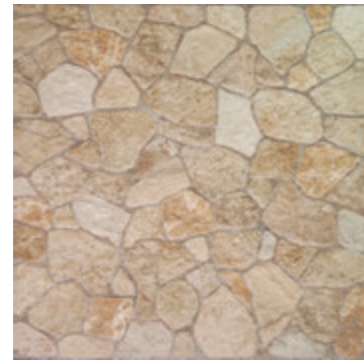

ACCRA

SUELO FLOOR PASTA ROJA RED BODY MATE MATT INKJECT TECHNOLOGY 45x45cm 18"x18"

PRODUCTO / PRODUCT_PAVIMENTO / FLOOR TILES _45X45cm / 18"x18"

ACCRA CREMA_45x45cm R-41 MATE

ACCRA GRIS_45x45cm R-41 MATE

ACCRA BEIGE_45x45cm R-41 MATE

ACCRA OXIDO_45x45cm R-41 MATE

ACCRA MARRÓN_45x45cm R-41 MATE

ACCRA COTTO_45x45cm R-41 MATE