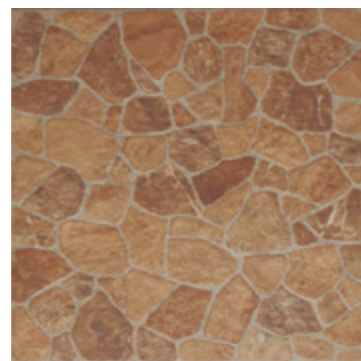

ACCRA

SUELO FLOOR PASTA ROJA RED BODY MATE MATT INKJECT TECHNOLOGY 45x45cm 18"x18"

PRODUCTO / PRODUCT_PAVIMENTO / FLOOR TILES _45X45cm / 18"x18"

ACCRA CREMA_45x45cm R-41 MATE

ACCRA GRIS_45x45cm R-41 MATE

ACCRA BEIGE_45x45cm R-41 MATE

ACCRA OXIDO_45x45cm R-41 MATE

ACCRA MARRÓN_45x45cm R-41 MATE

ACCRA COTTO_45x45cm R-41 MATE