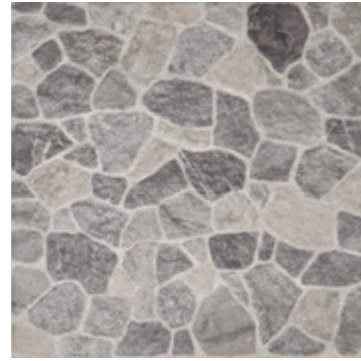

ACCRA

SUELO FLOOR PASTA ROJA RED BODY MATE MATT INKJECT TECHNOLOGY 45x45cm 18"x18"

PRODUCTO / PRODUCT_PAVIMENTO / FLOOR TILES _45X45cm / 18"x18"

ACCRA CREMA_45x45cm R-41 MATE

ACCRA GRIS_45x45cm R-41 MATE

ACCRA BEIGE_45x45cm R-41 MATE

ACCRA OXIDO_45x45cm R-41 MATE

ACCRA MARRÓN_45x45cm R-41 MATE

ACCRA COTTO_45x45cm R-41 MATE