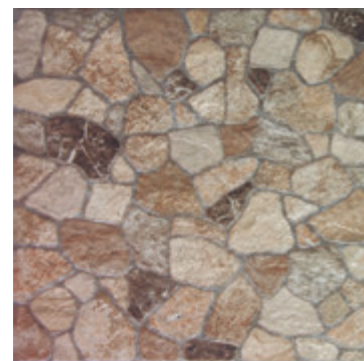

ACCRA

SUELO FLOOR PASTA ROJA RED BODY MATE MATT INKJECT TECHNOLOGY 45x45cm 18"x18"

PRODUCTO / PRODUCT_PAVIMENTO / FLOOR TILES _45X45cm / 18"x18"

ACCRA CREMA_45x45cm R-41 MATE

ACCRA GRIS_45x45cm R-41 MATE

ACCRA BEIGE_45x45cm R-41 MATE

ACCRA OXIDO_45x45cm R-41 MATE

ACCRA MARRÓN_45x45cm R-41 MATE

ACCRA COTTO_45x45cm R-41 MATE