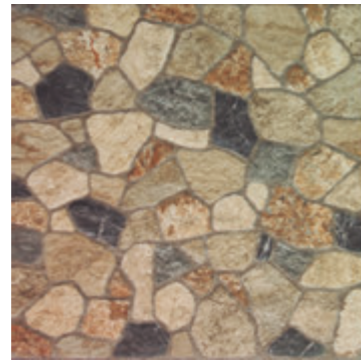

ACCRA

SUELO FLOOR PASTA ROJA RED BODY MATE MATT INKJECT TECHNOLOGY 45x45cm 18"x18"

PRODUCTO / PRODUCT_PAVIMENTO / FLOOR TILES _45X45cm / 18"x18"

ACCRA CREMA_45x45cm R-41 MATE

ACCRA GRIS_45x45cm R-41 MATE

ACCRA BEIGE_45x45cm R-41 MATE

ACCRA OXIDO_45x45cm R-41 MATE

ACCRA MARRÓN_45x45cm R-41 MATE

ACCRA COTTO_45x45cm R-41 MATE