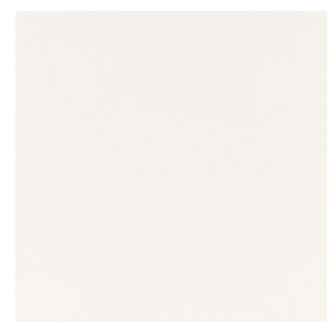

CANNES BLANCO _33,3x33,3cm R-26 MATE

CANNES / PAVIMENTO 33,3x33,3 / FLOOR TILES 13"x13"