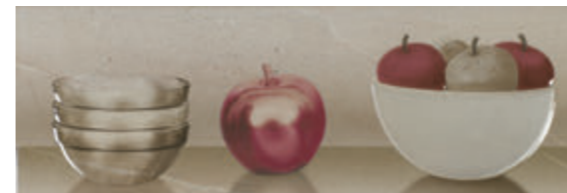

OXFORD

PARED WALL PASTA ROJA RED BODY BRILLO SHINNY INKJECT TECHNOLOGY 25x75cm 10"x30"

PRODUCTO / PRODUCT_ REVESTIMIENTO / WALL TILES _25X75cm / 10"x30"

OXFORD GRIS D-942 COCINA
_50x75cm R-87 BRILLO

OXFORD / PAVIMENTO 45x45 / FLOOR TILES 18"x18"

ÍNDICE DE EMBALAJE / PACKING LIST

	m2	kg (aprox.)	Nº Pzs	Cajas/Box	Palet/Pallet
CAJA/BOX	1,125	20,7	6	1	-
EUROPALET/EUROPALLET	72	1339	384	64	1