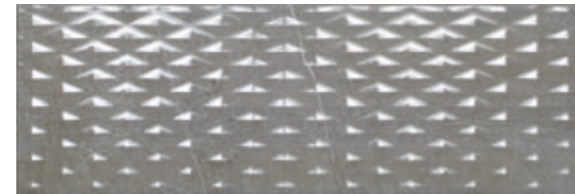

OXFORD

PARED WALL PASTA ROJA RED BODY BRILLO SHINNY INKJECT TECHNOLOGY 25x75cm 10"x30"

PRODUCTO / PRODUCT_ REVESTIMIENTO / WALL TILES _25X75cm / 10"x30"

OXFORD BEIGE
_25x75cm R-53 BRILLO

OXFORD GRIS
_25x75cm R-53 BRILLO

OXFORD MARRÓN D-923
_25x75cm R-68 BRILLO

OXFORD MARENGO D-923
_25x75cm R-68 BRILLO

OXFORD BEIGE STAR
_25x75cm R-53 BRILLO

OXFORD GRIS STAR
_25x75cm R-53 BRILLO

OXFORD MARRÓN STAR
_25x75cm R-54 BRILLO

OXFORD MARENGO STAR
_25x75cm R-54 BRILLO

OXFORD MARRÓN
_25x75cm R-54 BRILLO

OXFORD MARENGO
_25x75cm R-54 BRILLO

OXFORD BEIGE D-942 COCINA
_50x75cm R-87 BRILLO

OXFORD GRIS D-942 COCINA
_50x75cm R-87 BRILLO

OXFORD / PAVIMENTO 45x45 / FLOOR TILES 18"x18"

PARED WALL PASTA ROJA RED BODY BRILLO SHINNY INKJECT TECHNOLOGY 25x75cm 10x30

OXFORD

En este ambiente se han colocado los tonos Beige y Marrón, tanto en el suelo como en la pared. Acompañando con la decoración, Beige d-942 cocina