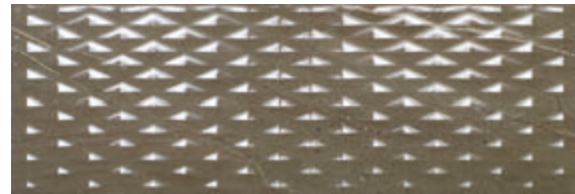

OXFORD

PARED WALL PASTA ROJA RED BODY BRILLO SHINNY INKJECT TECHNOLOGY 25x75cm 10"x30"

PRODUCTO / PRODUCT_ REVESTIMIENTO / WALL TILES _25X75cm / 10"x30"

OXFORD BEIGE
_25x75cm R-53 BRILLO

OXFORD GRIS
_25x75cm R-53 BRILLO

OXFORD MARRÓN D-923
_25x75cm R-68 BRILLO

OXFORD MARENGO D-923
_25x75cm R-68 BRILLO

OXFORD BEIGE STAR
_25x75cm R-53 BRILLO

OXFORD GRIS STAR
_25x75cm R-53 BRILLO

OXFORD MARRÓN STAR
_25x75cm R-54 BRILLO

OXFORD MARENGO STAR
_25x75cm R-54 BRILLO

OXFORD MARRÓN
_25x75cm R-54 BRILLO

OXFORD MARENGO
_25x75cm R-54 BRILLO

OXFORD BEIGE D-942 COCINA
_50x75cm R-87 BRILLO

OXFORD GRIS D-942 COCINA
_50x75cm R-87 BRILLO

OXFORD / PAVIMENTO 45x45 / FLOOR TILES 18"x18"