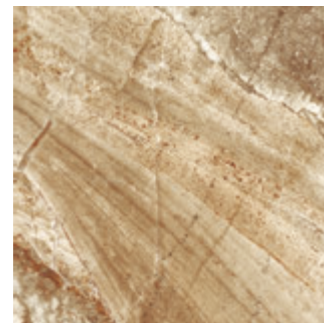

PARIS BEIGE _ 45x45cm R-41 BRILLO