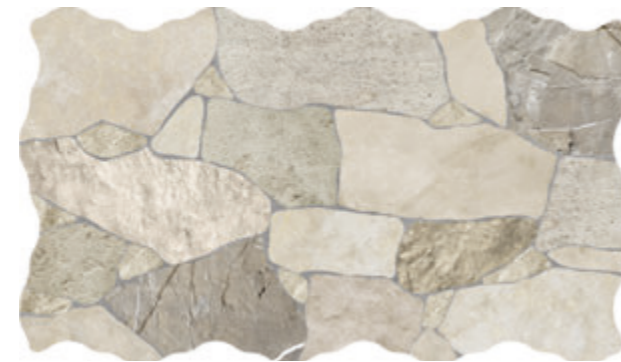

RODAS

PARED WALL PASTA ROJA RED BODY MATE MATT INKJECT TECHNOLOGY 30x55cm 18"x18"

PRODUCTO / PRODUCT_REVESTIMIENTO / WALL TILES _30X58,5cm / 11,81"x23,03"

RODAS BEIGE_30x55cm R-41 MATE

RODAS GRIS_30x55cm R-41 MATE