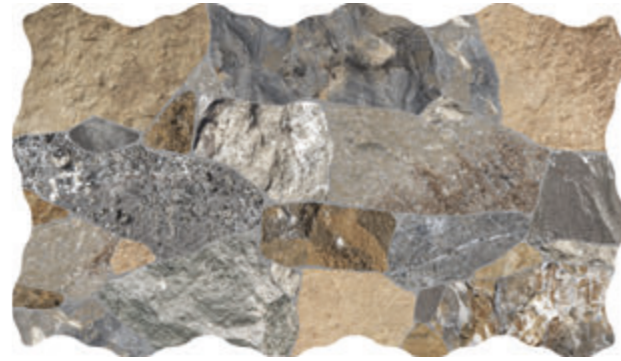

RODAS

PARED WALL PASTA ROJA RED BODY MATE MATT INKJECT TECHNOLOGY 30x55cm 18"x18"

PRODUCTO / PRODUCT_REVESTIMIENTO / WALL TILES _30X58,5cm / 11,81"x23,03"

RODAS BEIGE_30x55cm R-41 MATE

RODAS GRIS_30x55cm R-41 MATE