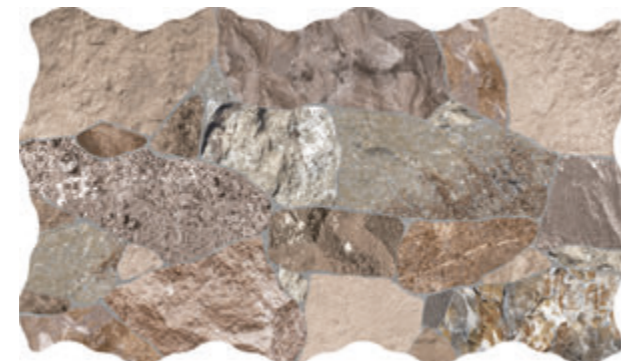

RODAS

PARED WALL PASTA ROJA RED BODY MATE MATT INKJECT TECHNOLOGY 30x55cm 18"x18"

PRODUCTO / PRODUCT_REVESTIMIENTO / WALL TILES _30X58,5cm / 11,81"x23,03"

RODAS BEIGE_30x55cm R-41 MATE

RODAS GRIS_30x55cm R-41 MATE